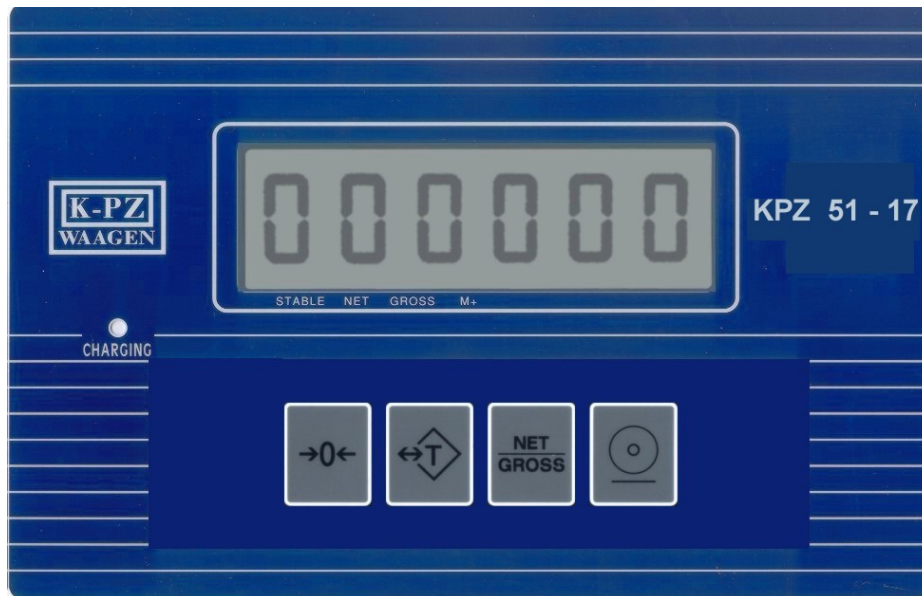

# Handpalletwagen

met ingebouwd weegsysteem

Type **KPZ 71 – 8 ECONOMY PLUS**

- Eenvoudige bediening
- Ergonomische bedieningshoogte
- Grote bedieningstoetsen
- Robuuste Industriële uitvoering
- Ingebouwde oplaadbare accu
- Grote duidelijk display
- 100 % tarreerbaar

**UITERMATE GUNSTIGE  
PRIJS – KWALITEITVERHOUDING**

**Mobiel wegen bespaart werktijd!**  
Bezoek onze website: [www.DEVRY.be](http://www.DEVRY.be)

**Technische specificaties, Standaarduitvoering :**  
**Handpallettruck met ingebouwd weegsysteem,**  
**Type KPZ 71- 8 Economy Plus**

**Weegschaal : Gekalibreerde versie**

Type	Weegbereik	Verdeling
KPZ 71-8	2.200 kg	1000 g

**Indicator :** Type KPZ 51(E) – 7, met 25 mm hoge, goed leesbare, LCD-cijfers. Displayverlichting ( 3 varianten ), grote en bedieningsvriendelijke toetsen, 100 % tarreerbaar ( ook meermaals tarreerbaar ), nulstellen, 2 grensgewichten, oplaad statuscontrole.

**Weegsysteem :** Het weegsysteem ( 4 DMS-weegsensoren ) ligt in de nauwkeurigheidsklasse van 0,03 % van de weegcapaciteit.

**Pallettruck :** Draag- en hefvermogen 2.500 kg, breedte: 560 mm, vorklengte: 1.150 mm, onderrijhoogte: 85 mm, stuurwielen: rubber, Tandem-lastwielen: Vulkolan.  
Stabiele en zeer robuuste, industriële, gelakte staalconstructie.  
Eigen gewicht : 142 kg