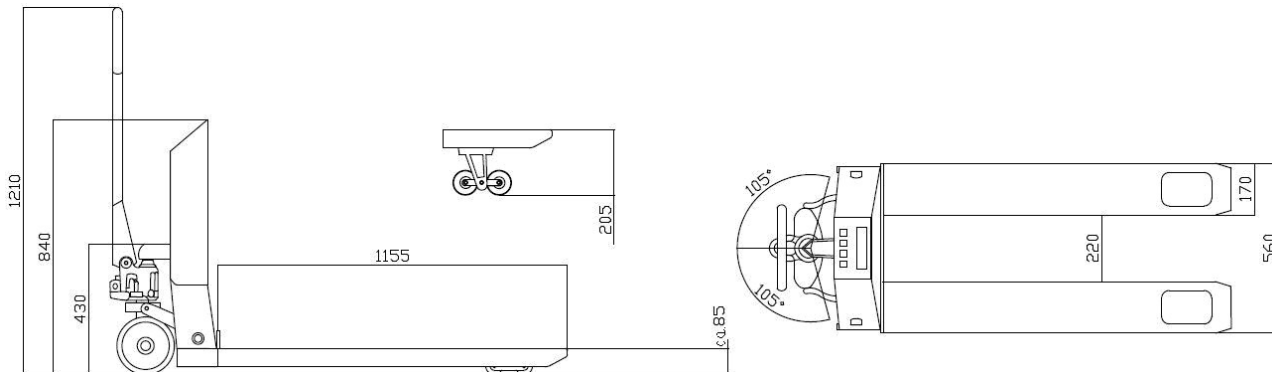

DE VRY

B.V.B.A

RVS - Handpalletwagen

Met ingebouwd weegsysteem

Type KPZ 71 – 7N INOX

ATEX - gekeurde uitvoeringen op aanvraag

Weegcapaciteiten tot 2 ton
25mm hoge LCD cijfers
Display-verlichting
Eenvoudige bediening
Grote bedieningstoetsen
100 % tarreerbaar

Dubbele lastwielen standaard
Robuuste Industriële uitvoering
Ergonomische bedieningshoogte
Ingebouwde oplaadbare accu

Mobiel wegen bespaart werktijd!
Bezoek onze website: www.DEVRY.be

Technische specificaties:

Handpallettruck met ingebouwd weegsysteem, Type KPZ 71- 7N INOX Materiaal 1.4301

Typ	Ijkbaar		Capaciteit	Verdeling
KPZ 717NE0060	Ijkbaar (III)		600 kg	200 g
KPZ 717NE0150	Ijkbaar (III)		1.500 kg	500 g
KPZ 717NE0200	Ijkbaar (III)		2.000 kg	1000 g
KPZ 717NE0060	Niet ijkbaar	Multi-range	600/1.200 kg	200/500g
KPZ 717NE0150	Niet ijkbaar	Multi-range	1500/2000 kg	500/1000g
KPZ 717NE0200	Niet ijkbaar	Multi-range	2.000 kg	1000g

Technische wijzigingen voorbehouden.

Beschrijving: KPZ 51E-9-1

Robuste roestvrijstalen waterdichte IP 67 behuizing, Met beugel voor wandmontage, Bedieningsvriendelijk folie-toetsenbord, Grote toetsen. LCD – display : 6 cijferig, 25 mm hoge LCD - cijfers, Diverse symbolen, Achtergrondverlichting. Werkingstemperatuur –10 ° tot +40 °C., 230 Volt met vaste voedingskabel, Accu mogelijk (Optie).