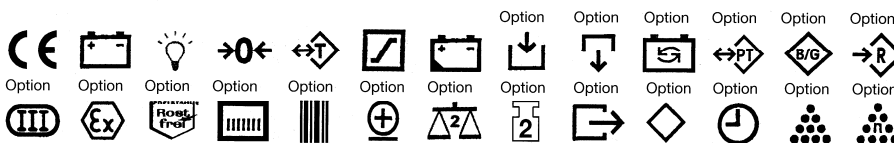

DE VRY

B.V.B.A

RVS - Handpalletwagen

Met ingebouwd weegsysteem

Type KPZ 71 – 7N INOX

ATEX - gekeurde uitvoeringen op aanvraag

Weegcapaciteiten tot 2 ton
25mm hoge LCD cijfers
Display-verlichting
Eenvoudige bediening
Grote bedieningstoetsen
100 % tarreerbaar

Dubbele lastwielen standaard
Robuuste Industriële uitvoering
Ergonomische bedieningshoogte
Ingebouwde oplaadbare accu

Mobiel wegen bespaart werktijd!
Bezoek onze website: www.DEVRY.be

Technische specificaties: