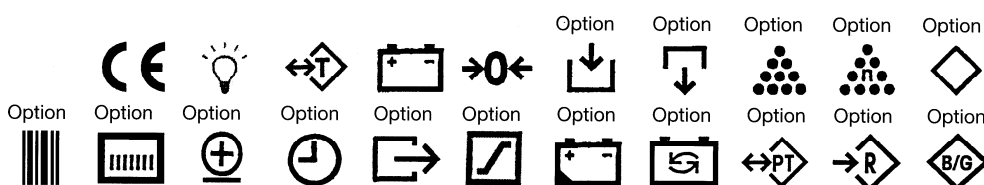

Accu met 150 uren bedrijfsduur

Oplaadcontrole

Grote nauwkeurigheid

Gering eigengewicht

Eenvoudig te hanteren

6 tot 8 voudige onbreekbaarheid

Verwisselbare accu (optie)

Extra indicatoren (optie)