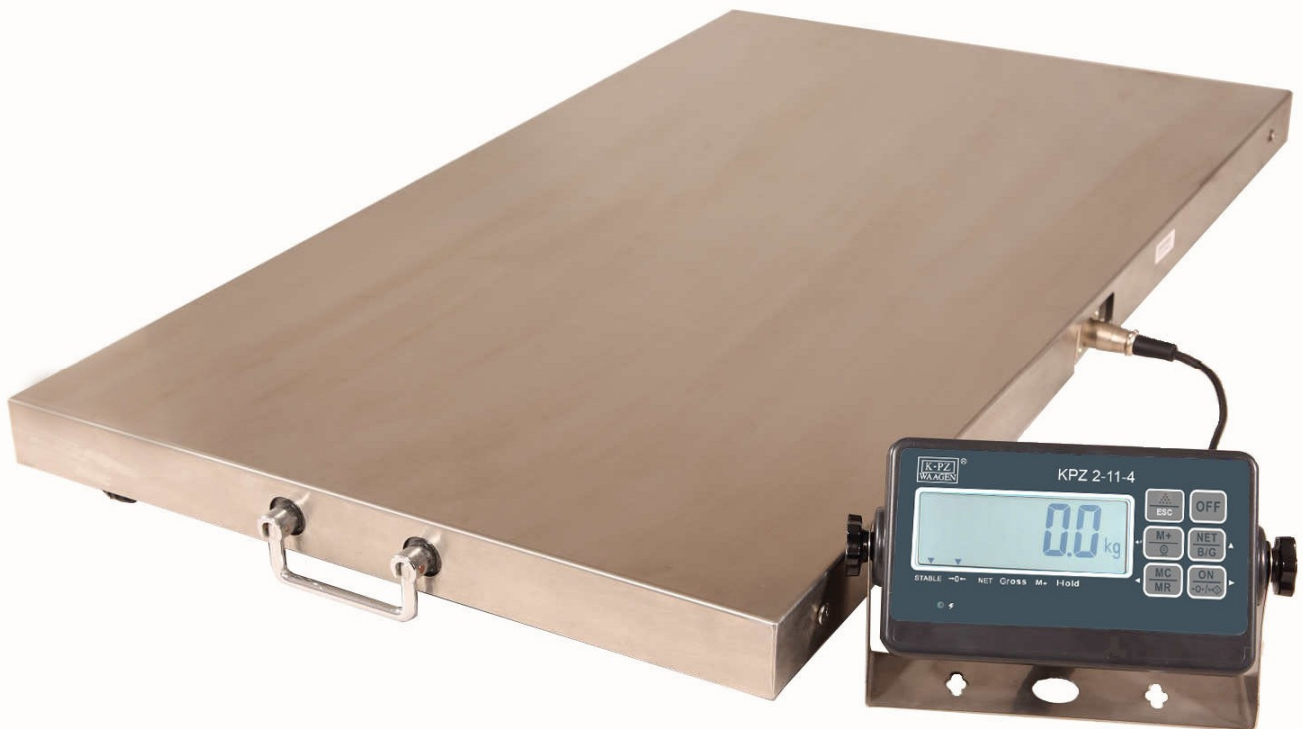

Betaalbare digitale

Plateauweegschaal

Type: KPZ 2 - 11 - 4

Capaciteit : 150/300kg Indeling : 50/100g

**Tot de basisuitvoering behoren:**

- RVS weegplateau
- 100 % Tarrerebaar / meervoudig tarreren
- 230 V netadapter
- Batterijvoeding (batterijen niet meegeleverd)
- **WEEGFUNCTIE VOOR DIEREN**
- Telfunctie, ...
- Displayweergave bij overbelasting
- 25 mm hoog, 4½ cijferig LCD – display
- Indicator geschikt als wand-/tafeluitvoering
- Indicator (wand-/tafelmodel) aan spiraalkabel
- Bruto- / netto gewichtswaargave
- Negatieve gewichtswaargave

Technische wijzigingen voorbehouden.

Specificaties:

Weegbereik	150/300 kg
Indeling	Multirange 50/100 g
Artikelnummer	2114030000
Plateaugrootte	905x 505 mm
Tarrabereik	100 %
Stroomvoorzorging	Netadapter 9V/300mA. 230VAC 50/60Hz Batterijvoeding mogelijk
Werkomgeving	0°C tot 35°C