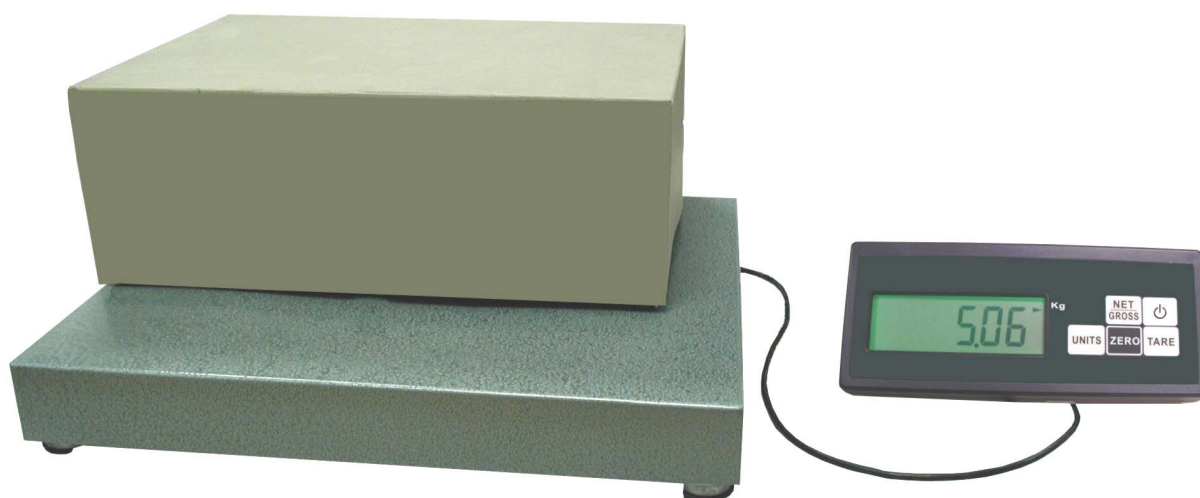

60 kg capaciteit met 10g verdeling

30 kg capaciteit met 5g verdeling

Modernste weegsortechniek

Zeer betaalbaar

Tarra 100 %

Inox plateau in optie

230 V - voeding

Batterijvoeding mogelijk

Grote LCD-cijfers (26mm)

Muurbevestiging voor indicator

De betaalbare, digitale pakketweegschaal!

Betaalbare, digitale pakketweegschaal

Type : KPZ 2 – 11 – 3

Deze betaalbare digitale pakketweegschaal kan toegepast worden daar waar ijking niet verplicht is. Het eenvoudig te onderhouden plateau, het geringe eigengewicht, de zeer eenvoudige bediening en de mogelijkheid om gebruik te maken van batterijen (niet meegeleverd), maakt de inzet van deze weegschaal eenvoudig en overal toepasbaar.

De weegschaal kan zowel op 230 V als ook met 4 Mignon (AA/UM3) -batterijen werken. (niet bijgeleverd)
De indicator is in een robuuste behuizing ingebouwd en heeft een water- en stofdicht folietoetsenbord, met 5 toetsen:

Het met 26 mm hoge LCD's uitgevoerde display zorgt dat de weeggegevens overal goed leesbaar zijn. De indicator is door middel van een kabel met het weegplateau verbonden. Hierdoor is het ook mogelijk grote volumineuze producten te wegen.