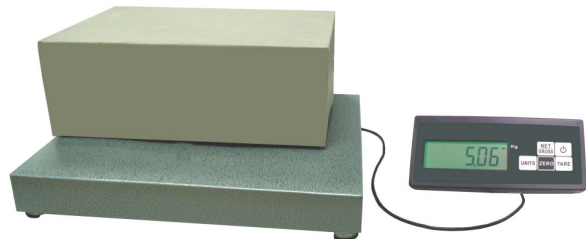

De weegschaal kan zowel op 230 V als ook met 4 Mignon (AA/UM3) -batterijen werken. (niet bijgeleverd)
De indicator is in een robuuste behuizing ingebouwd en heeft een water- en stofdicht folietoetsenbord, met 5 toetsen:

- toets voor AAN/UIT
- Bruto/Netto-Gewicht-omschakeling,
- Tarra (meervoudig tarreren mogelijk)
- **Units** Stukstelling
- Nulstel-toets (indien het display niet automatisch naar het nulpunt terugkeert, kan dit met deze toets manueel worden uitgevoerd)

Het met 26 mm hoge LCD's uitgevoerde display zorgt dat de weeggegevens overal goed leesbaar zijn. De indicator is door middel van een kabel met het weegplateau verbonden. Hierdoor is het ook mogelijk grote volumineuze producten te wegen.

De indicator is zowel voor een tafelopstelling als voor wandmontage geschikt. Voor de tafelopstelling is de indicator voorzien van rubbervoetjes en voor de wandbevestiging is een wandhouder meegeleverd.

Basisuitvoering:

- Adapter
- 100 % Tarreerbaar (Meervoudig tarreren)
- 230 V- en batterijvoeding
- Negatieve gewichtswaergave
- Displaywaergave bij overbelasting
- 25 mm hoog, 4 cijferig LED – display
- Indicator geschikt als wand-/tafeluitvoering
- Overbelastingsbeveiliging
- Kompleet met wandhouder

Optie voor 60kg:

- RVS- plateau

Specificaties:

Weegbereik	60 kg	60 kg	30 kg
Indeling	20 g	10 g	5 g
Artikelnummer	2113006000	2113006100	2113003000
Tarra-bereik		100 %	
Werkomgeving		5°C tot 35°C	
Platformafmeting		350 x 305 x 50 mm	
Voeding		Adapter 9 V / 300 mA. 230VAC 50/60Hz / Batterijfunctie	

Technische wijzigingen voorbehouden

De Vry bvba - tel:015/20.47.59 - fax:015/21.89.82 - e-mail: info@devry.be -GSM:0496/28.47.59

KPZ – weegschalen, BETAALBAAR, ROBUUST en GOED !

Bezoek onze website: www.DEVRY.be