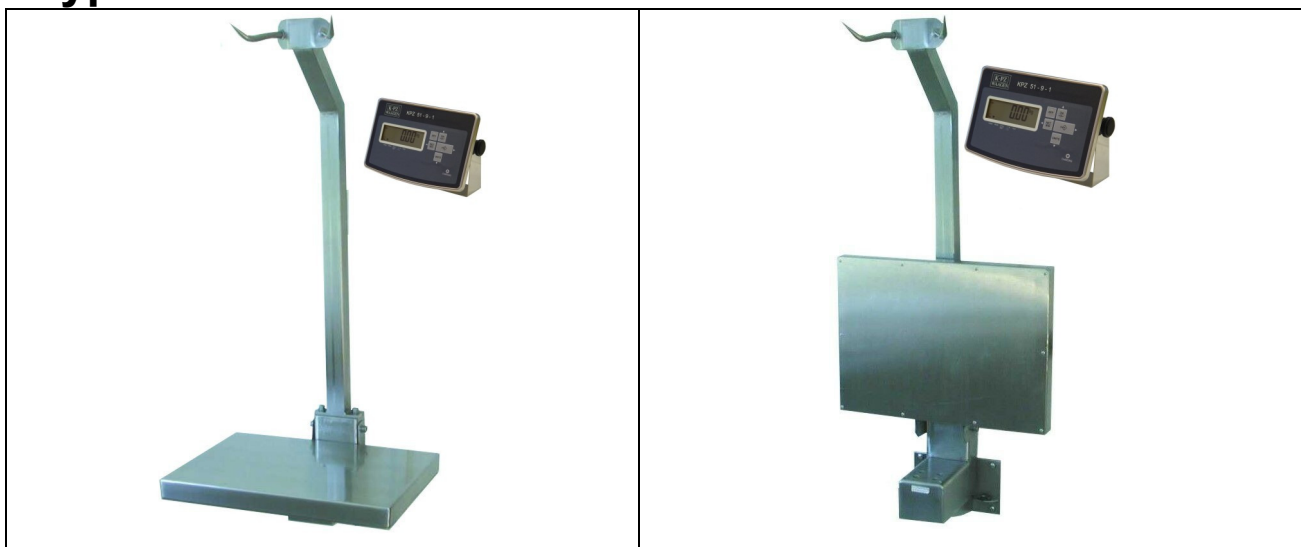

# Elektronische muurweegschaal

Type : KPZ 2E-07-2

## Statief, klaptafel en vleeshaak uitgevoerd in roestvrij staal.

Deze wandweegschaal neemt zeer weinig plaats in. Ze kan met schroeven aan de muur bevestigd worden. Het toestel is ook leverbaar zonder lasthaak. De duidelijke LCD-display zorgt voor een probleemloos gebruik. De indicator heeft een beschermingsgraad IP67.

### Specificaties:

Weegbereik  
Verdeling  
Afmeting klaptafel  
Eigen gewicht  
Artikel-Nummer  
Tarra-bereik  
Stroomvoorziening  
Werkomgeving

### Gekalibreerde versie

300 kg  
50 g  
550 x 405 mm  
32 kg  
2072015000  
100%  
230VAC 50/60Hz  
10°C tot 40°C