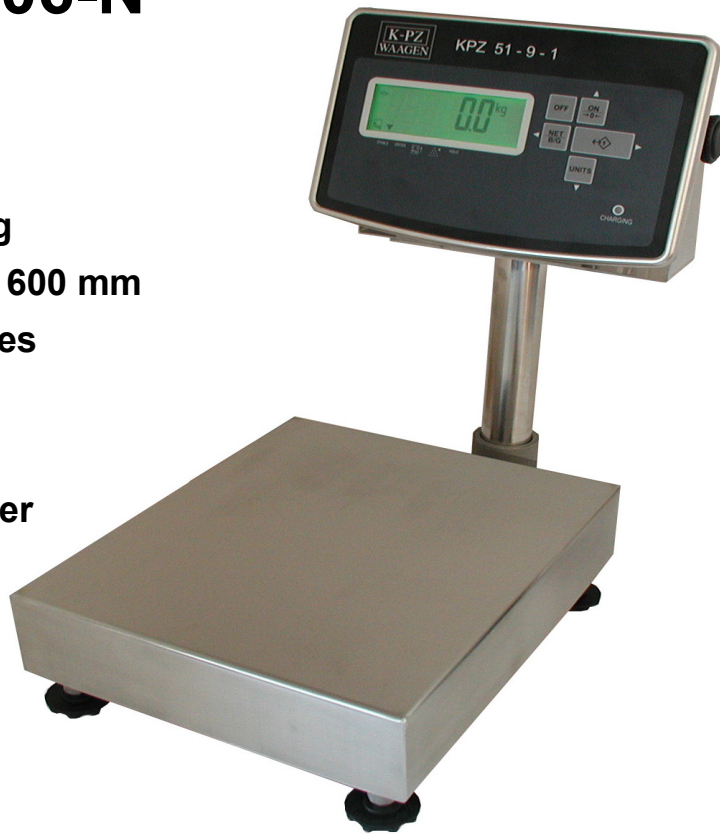

Bankweegschaal IP 67

VOLLEDIG ROESTVRIJ STAAL

Type: KPZ 2E-06-N

Europees ijkbaar
Geschikt voor handel

Weegvermogens tot 300 kg
Plateau-formaten tot 600 x 600 mm

Verschillende statiefhoogtes
25 mm hoge LCD uitlezing

Verstelbare voeten
240 V voeding of via adapter
Accuvoeding (optie)

Nulstelling
100 % Tarra

RS 232 (optie)
Relaisuitgang (optie)

De voordelige ijkbare robuuste INOX bankweegschaal !!

Standaarduitvoering : KPZ 2E - 06 - N

De ijkbare INOX bankweegschaal voor industriële toepassing.

Precieze, robuuste en betrouwbare ijkbare digitale industriële bankweegschaal.

Specificaties:

Indicator:

Degelijke INOX behuizing en muurbevestiging, IP 67, gebruikersvriendelijk.
Duidelijk leesbaar display met 25 mm hoge LCD-cijfers. Automatische en manuele nulstelling, Brutto/Netto gewicht aflezing, Tarra over het gehele weegbereik, meervoudige tarra, gewichtseenheden-omschakeling, stukstelling met referentieaantal van 10, 20, 50, 100 en 200. negatieve gewichtaanduiding, achtergrondverlichting, automatische uitschakeling 0-9 min. Digitale stabiliserings- en storingsfilter

Weegplateau:

INOX constructie en weegplateau met centrale roestvrijstalen weegcel IP68.

Vier verstelbare rubber voeten. Werktemperatuur -10° tot + 40° C.

Opties:

verlengde kabel tussen indicator en weegplateau, alfanumerieke indicator, tarra-vooringave, stukstelling, ingave van productcodes, productspecifieke functies via makro's te programmeren, radio-dataoverdracht, referentieweegschaal-aansluiting, RAM-kaarten systeem, identificatiesysteem, RS232, Printers, schakelpunt-relaisuitgang (High-OK-LOW), signaaltoren, Ingebouwde accu (120u),.
Zoekt u andere opties? Bel ons dan, we maken vast alles voor u mogelijk!