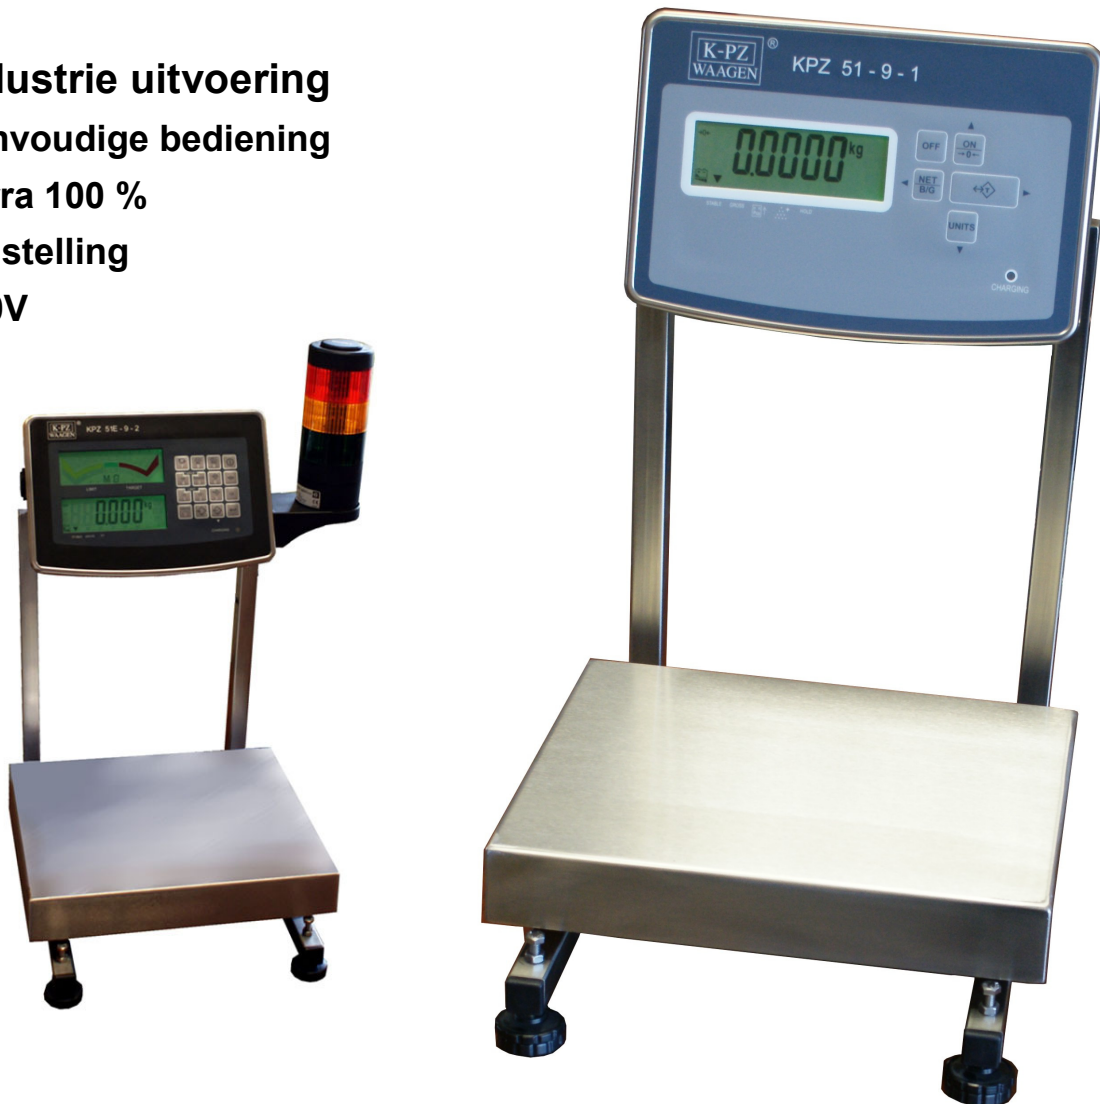

# Bankweegschaal IP67

Model : KPZ 2 E / 06 – 5  
Roestvrij staal

Industrie uitvoering  
Eenvoudige bediening  
Tarra 100 %  
Nulstelling  
230V

Controleweging met signaallicht (Optie)  
Oplaadbare batterij (Optie)  
Europees ijkbaar (Optie)

## De geijkte INOX bankweegschaal voor industriële toepassing.

**Precieze, robuuste en betrouwbare ijkbare digitale industriële bankweegschaal.**

#### Indicator:

Degelijke INOX behuizing en muurbevestiging, IP 67, gebruikersvriendelijk.  
Duidelijk leesbaar display met 25 mm hoge LCD-cijfers. Automatische en manuele nulstelling, Brutto/Netto gewicht aflezing, Tarra over het gehele weegbereik, meervoudige tarra, gewichtseenheden-omschakeling, stukstelling met referentieaantal van 10, 20, 50, 100 en 200. negatieve gewichtaanduiding, achtergrondverlichting, automatische uitschakeling 0-9 min. Digitale stabiliserings- en storingsfilter

#### Weegplateau:

**INOX weegplateau met centrale roestvrijstalen weegcel IP67.**  
Vier verstelbare rubber voeten. Werktemperatuur -10° tot + 40° C.