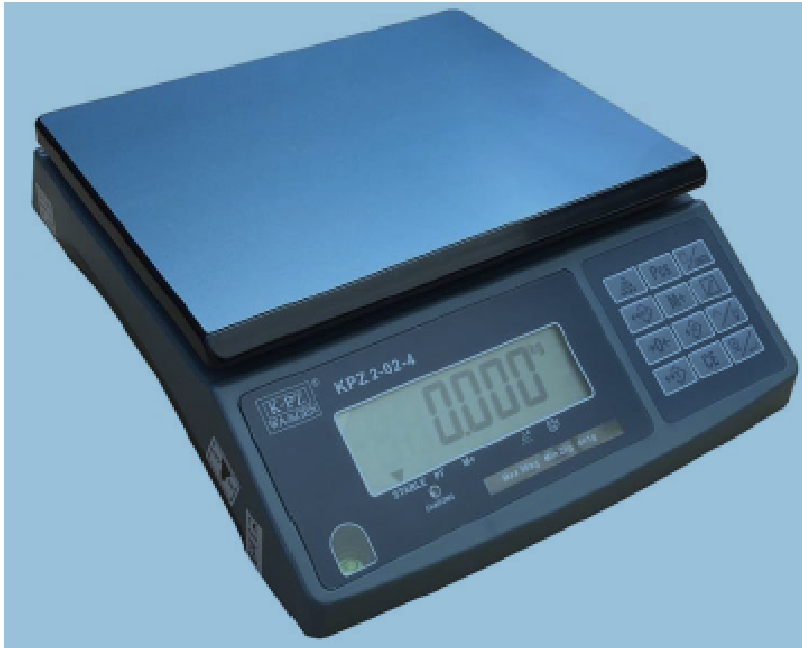

# Universele weegschaal

**Type: KPZ 2 – 02 – 4****Hoge resolutie: 30 000 delen****Grote verlichte cijfers****Grote toetsen****Inox plateau****Stevige voedingskabel****Oplaadbaar (optie)****Betaalbaar****Nulstelling****Tarra****100 % Tarreerbaar****Telfunctie****Bruto/netto omschakeling**

Deze kwalitatief hoogwaardige, zeer nauwkeurige precisieweegschaal, kan overal ingezet worden. Door de hoge externe en zeer hoge interne resolutie is de weergave erg stabiel en precies, met een grote reproduceerbaarheid. De zeer robuuste constructie, de bescherming tegen vuil en het bedieningsvriendelijke waterdichte folietoetsen maken deze weegschaal tot een onmisbaar stuk gereedschap. Optioneel is een oplaadbare batterij mogelijk.

**Standaard specificaties:** Display-indeling: 1/30.000. Automatische en handmatige nulstelling. 100% tarreerbaar. Uitwegen mogelijk. Stukstelling met voorgeselecteerde referentie-aantallen (10, 20, 50, 100). De weegschaal beschikt over een grenswaardenfunctie met vrij te bepalen grenswaarden (gewicht of stuksaantal). 6 cijferig, 25 mm hoog LCD-display met achtergrondverlichting. Het RVS plateau is afneembaar, zodat die eenvoudig gereinigd kan worden. (afmetingen 285 x 215 mm)  
**Afgeleverd met stevige voedingskabel.**

**Opties:** Opladbare batterij, Seriële interface RS232, Printers

Specificaties :	KPZ 2-02-4 - Gekalibreerd				KPZ 2-02-4E - Geijkt Klasse III			
Weegvermogen	3 kg	6 kg	15 kg	30 kg	3 kg	6 kg	15 kg	30 kg
Indeling	0,1 g	0,2 g	0,5 g	1 g	1 g	2 g	5 g	10 g
Artikelnummer	2024030000	2024060000	20241500000	2024300000	202E4030000	202E4060000	202E4150000	202E4300000
Tarra	100 %							
Voeding	230VAC 50/60Hz - Interne oplaadbare batterij als optie mogelijk							
Werkomgeving	-10°C tot 40°C							