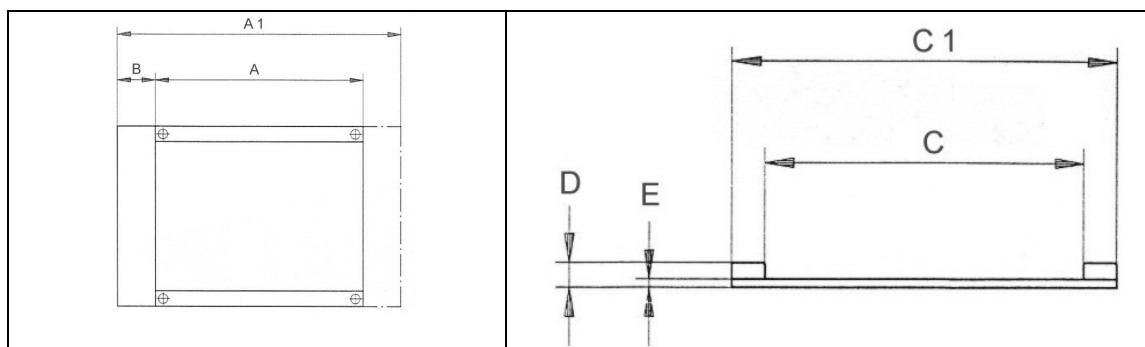

## Doorrit-weegschaal, Type : KPZ 2 D in gekalibreerde of Europees geijkte versie

Zeer robuuste, in gepoedercoat staal uitgevoerde, doorrit-plateauweegschaal.  
De speciale constructie is uitgevoerd met een uiterst laag weegplatform.  
De hoogte tussen weegbrug en vloer bedraagt slechts **41 mm**. Over één of twee opritten kan makkelijk met zware lasten krachtbesparend op de weegschaal worden gereden.  
De bijzonder lage constructie leent zich prima voor bovengrondse opstelling.

**De KPZ- weegschaal wordt standaard compleet met elektronische indicator en één oprit geleverd.**  
Andere afmetingen, weegbereiken, indelingen en multi-range systemen op aanvraag leverbaar.  
Uiteraard kan deze weegschaal ook in roestvrijstalen uitvoering worden geleverd voor gebruik in de chemische- of voedingsmiddelenindustrie.

# Doorritweegschaal, type: KPZ 2D

Doorrit-afmetingen	A	A 1	B	C	C 1	D	E
500 x 600 mm	600	1600	500	500	750	80	30
700 x 1000 mm	1000	2000	500	700	950	80	30
800 x 800 mm	800	1800	500	800	1050	80	30
1060 x 1250 mm	1250	1750	500	1060	1310	80	30
1250 x 1500 mm	1500	2500	500	1250	1500	80	30
1500 x 1500 mm	1500	2500	500	1500	1750	80	30

Alle maten in mm

Technische wijzigingen voorbehouden.

**Constructie:** Zwart gepoedercoat staal, (ook in gegalvaniseerde of roestvrijstalen uitvoering leverbaar).  
Uitgerust met 4 DMS precisie weegcellen, nauwkeurigheidsklasse: 0,1 % vE.  
Indicator aansluitkabel: 5 m lengte. Standaard afgeleverd met 1 oprit.