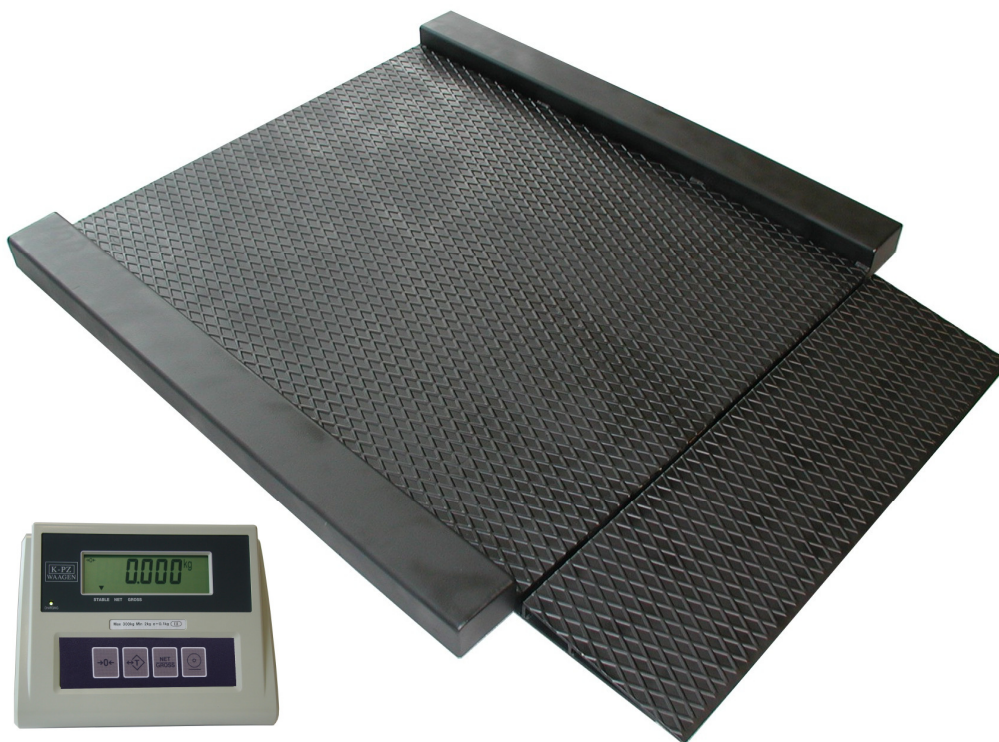

## Doorrit-weegschaal, Type : KPZ 2 D in gekalibreerde of Europees geijkte versie

Zeer robuuste, in gepoedercoat staal uitgevoerde, doorrit-plateauweegschaal.  
De speciale constructie is uitgevoerd met een uiterst laag weegplatform.  
De hoogte tussen weegbrug en vloer bedraagt slechts **41 mm**. Over één of twee opritten kan makkelijk met zware lasten krachtbesparend op de weegschaal worden gereden.  
De bijzonder lage constructie leent zich prima voor bovengrondse opstelling.

**De KPZ- weegschaal wordt standaard compleet met elektronische indicator en één oprit geleverd.**  
Andere afmetingen, weegbereiken, indelingen en multi-range systemen op aanvraag leverbaar.  
Uiteraard kan deze weegschaal ook in roestvrijstalen uitvoering worden geleverd voor gebruik in de chemische- of voedingsmiddelenindustrie.

Statief als optie

**Zowel in geijkte als in ongeijkte uitvoering leverbaar**

**Volledig elektronisch, compact en degelijk.**  
De 4 weegcellen zijn beschermd tegen stof, vuil en water overeenkomstig de IP 67 norm.  
Alle KPZ -indicatoren hebben een stof- en waterdicht toetsenbord.

Alle maten in mm

Technische wijzigingen voorbehouden.

**Constructie:** Zwart gepoedercoat staal, (ook in gegalvaniseerde of roestvrijstalen uitvoering leverbaar).  
Uitgerust met 4 DMS precisie weegcellen, nauwkeurigheidsklasse: 0,1 % vE.  
Indicator aansluitkabel: 5 m lengte. Standaard afgeleverd met 1 oprit.